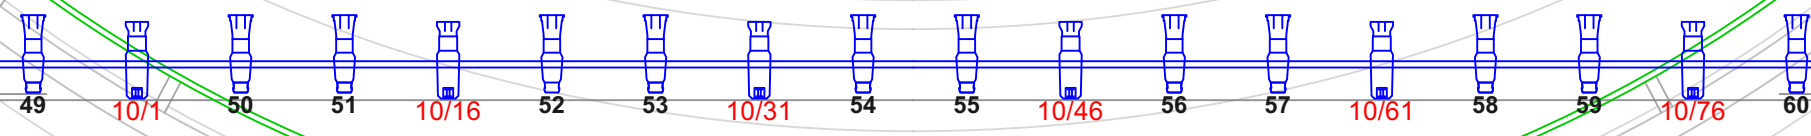

THE LOWRY

-  ETC Source4 14deg
-  ETC Source4 19deg
-  ETC Source4 LED2DS 14deg
HSIC StrFan+15
-  Strand Cantata F
Tab warmers

125

107

148

124