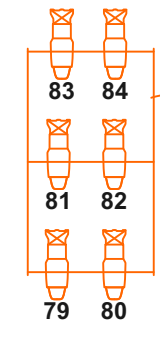

THE LOWRY

-  ETC Source4 14deg
-  ETC Source4 19deg
-  ETC Source4 LED2DS 14deg
HSIC StrFan+15
-  Strand Cantata F
Tab warmers

125

107

148

124