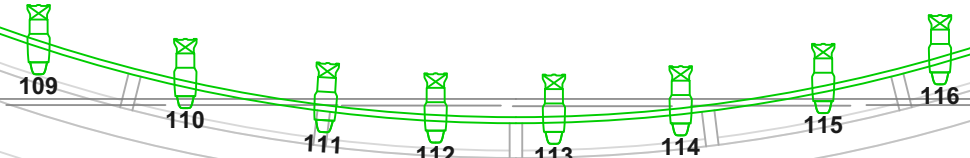

THE LOWRY

-  ETC Source4 14deg
-  ETC Source4 19deg
-  ETC Source4 LED2DS 14deg
HSIC StrFan+15
-  Strand Cantata F
Tab warmers

125

107

148

124