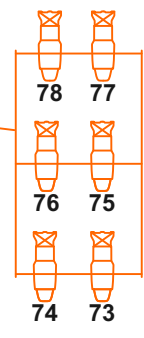

THE LOWRY

-  ETC Source4 14deg
-  ETC Source4 19deg
-  ETC Source4 LED2DS 14deg
HSIC StrFan+15
-  Strand Cantata F
Tab warmers

125

107

148

124